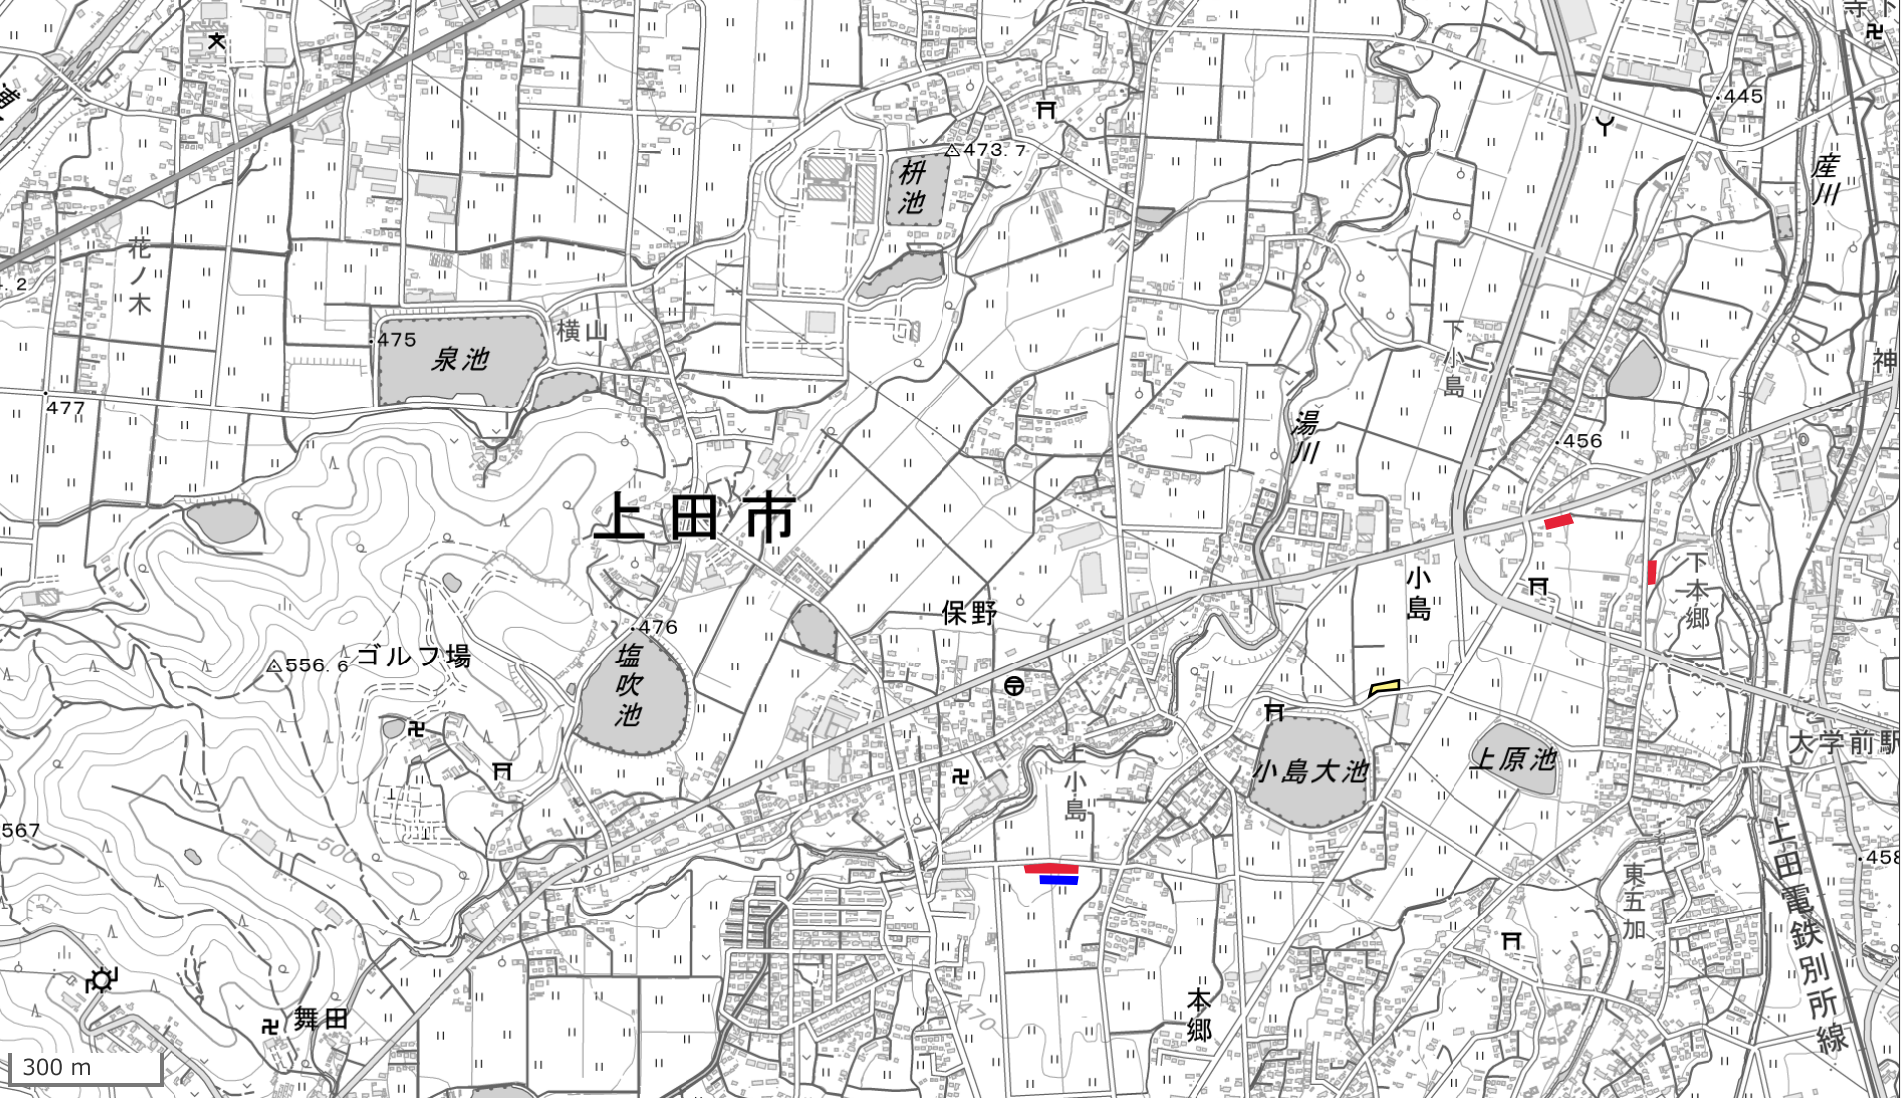

有害外来植物繁茂調査マップ

－2020年(令和2年)調査－

- 1 奈良尾・平井寺
- 2 下組・中組・石神・鈴子
- 3 下之郷・桜
- 4 柳沢・東前山・新町
- 5 下本郷・保野・上小島・下小島
- 6 五加・東五加・上本郷・中野・学海南・学海北・十人
- 7 舞田・八木沢・八舞・セレーノ八木沢
- 8 西前山・手塚・野倉
- 9 山田・手塚(一部)・別所温泉

この調査は、次の有害外来植物の繁茂状況について、塩田まちづくり協議会環境保全部会の部会員が2020年(一部2021年に追加調査)に現地調査したものです。

アチク

ブクサ-オブクサ

オサクサキク

国土地理院地図

有害外来植物繁茂調査マップ(2020年) 下之郷・桜

セイヨウアサダチノ

アルチリ

ブタクサ・オオバクサ

材木竹仔ク

国土地理院地図

有害外来植物繁茂調査マップ(2020年) 柳沢・東前山・新町

セイカワダチク

アルチリ

ブクサ-オバクサ

材ツケ仔ク

国土地理院地図

有害外来植物繁茂調査マップ(2020年) 下本郷・保野・上小島・下小島

セイカアワダチソウ

アレチソウ

ブクキ・オオブクキ

材木ノ仔ク

国土地理院地図

有害外来植物繁茂調査マップ(2020年)

五加・東五加・上本郷・中野・学海南・学海北・十人