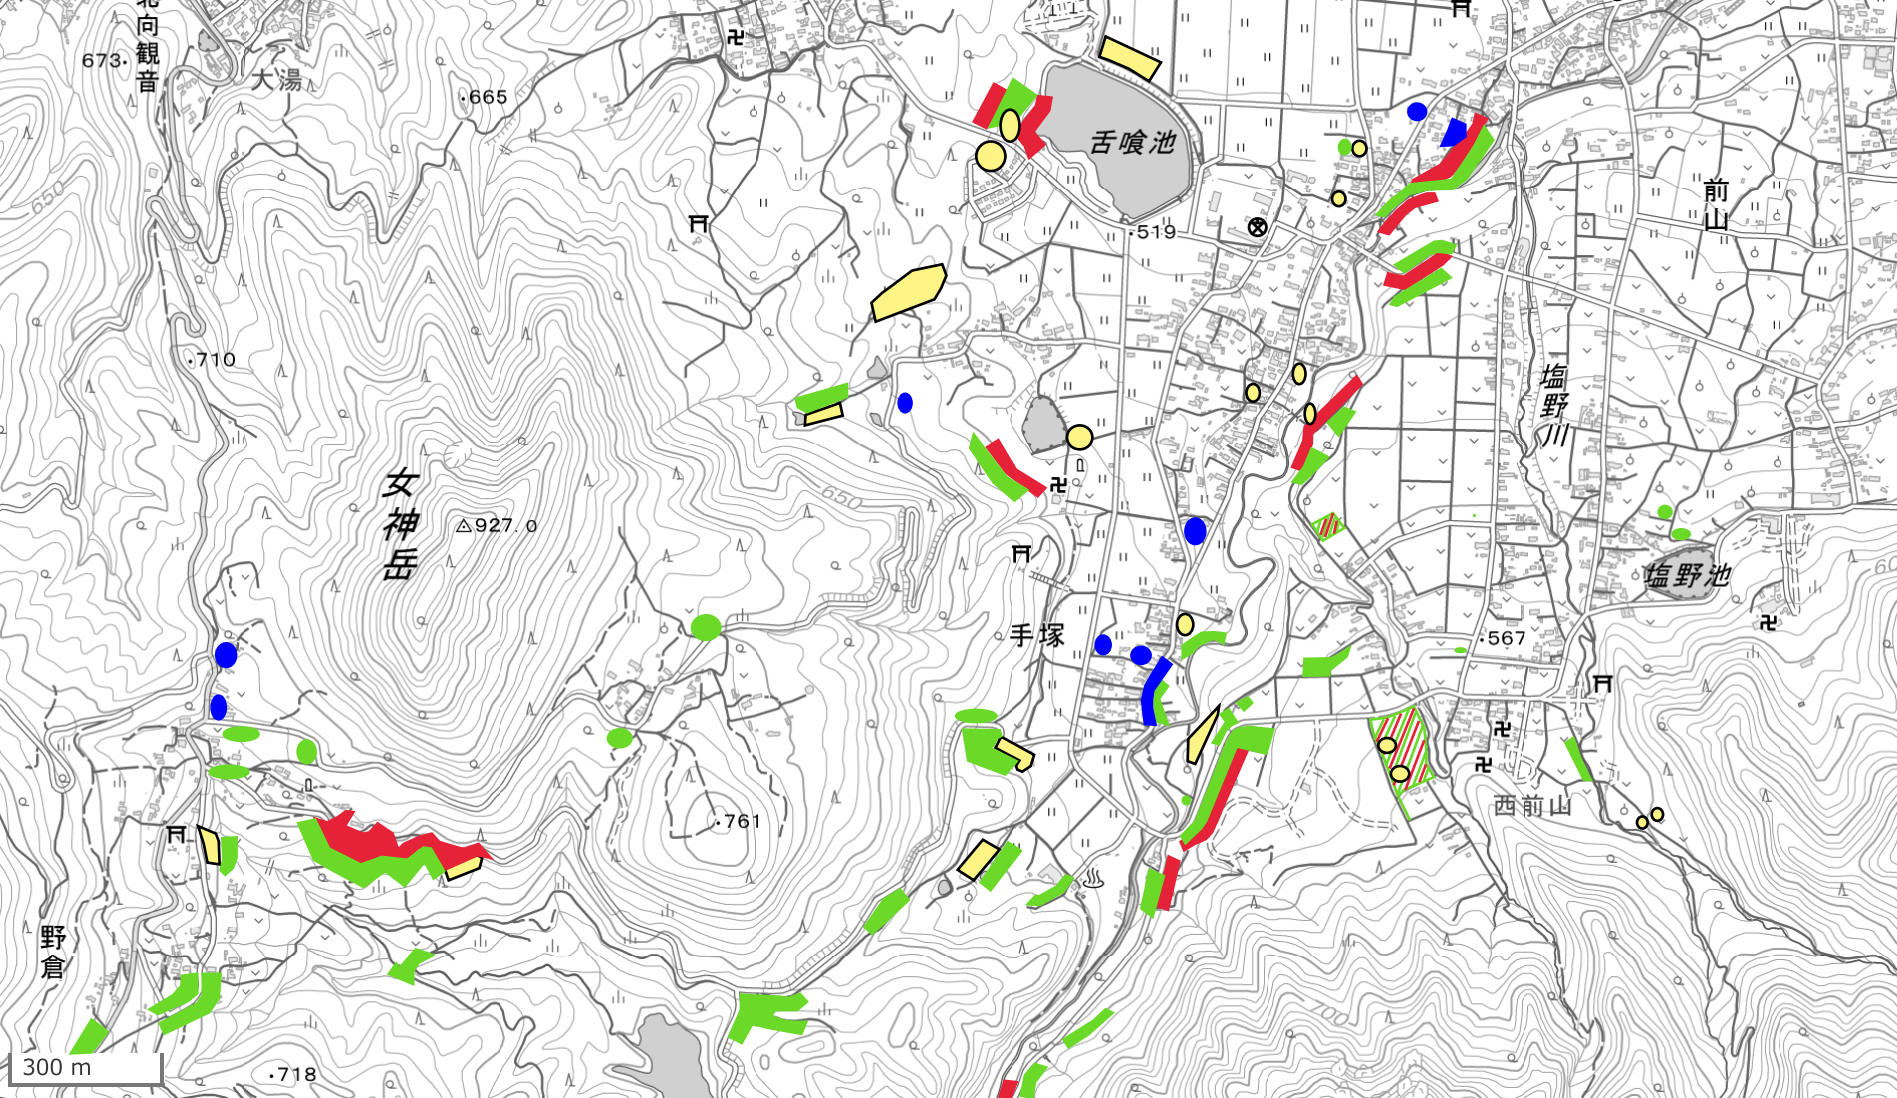

有害外来植物繁茂調査マップ

－2020年(令和2年)調査－

- 1 奈良尾・平井寺
- 2 下組・中組・石神・鈴子
- 3 下之郷・桜
- 4 柳沢・東前山・新町
- 5 下本郷・保野・上小島・下小島
- 6 五加・東五加・上本郷・中野・学海南・学海北・十人
- 7 舞田・八木沢・八舞・セレーノ八木沢
- 8 西前山・手塚・野倉
- 9 山田・手塚(一部)・別所温泉

この調査は、次の有害外来植物の繁茂状況について、塩田まちづくり協議会環境保全部会の部会員が2020年(一部2021年に追加調査)に現地調査したものです。

有害外来植物繁茂調査マップ(2020年) 下本郷・保野・上小島・下小島

セイカアワダチソウ

アレチソウ

ブクキ・オオブクキ

材木ノ仔ク

国土地理院地図

有害外来植物繁茂調査マップ(2020年)

五加・東五加・上本郷・中野・学海南・学海北・十人

セイヨウアザミ

アザミ

ブタクサ・オオバクサ

オオバクサ

国土地理院地図

有害外来植物繁茂調査マップ(2020年) 舞田・八木沢・八舞・セレーノ八木沢

セイヨウアサギサ

アルカリ

ブタクサ・オオバクサ

材竹仔ク

国土地理院地図

有害外来植物繁茂調査マップ(2020年) 西前山・手塚・野倉

セイヨウアサギサ
 アザリ
 ブタクサ・オオバクサ
 材竹仔ク

国土地理院地図

有害外来植物繁茂調査マップ(2020年) 山田・手塚(一部)・別所温泉