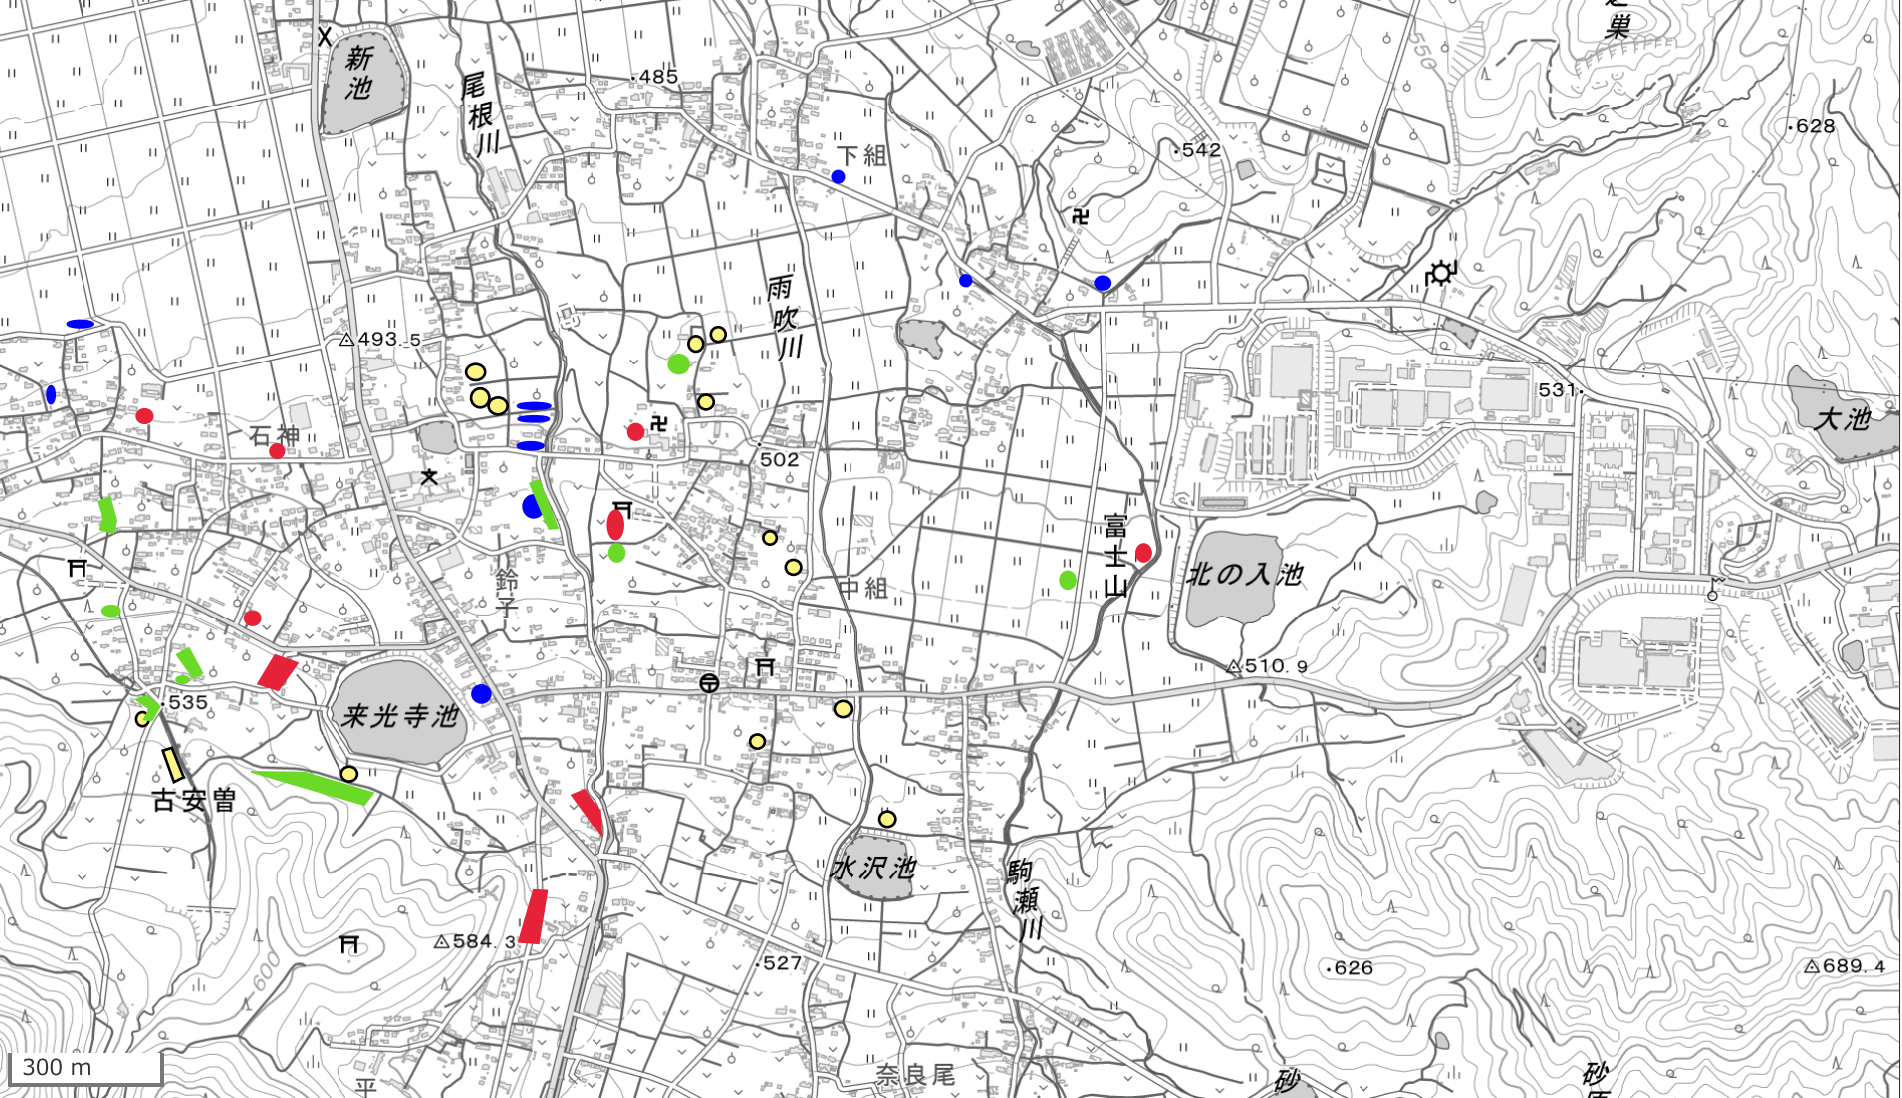

有害外来植物繁茂調査マップ

－2020年(令和2年)調査－

- 1 奈良尾・平井寺
- 2 下組・中組・石神・鈴子
- 3 下之郷・桜
- 4 柳沢・東前山・新町
- 5 下本郷・保野・上小島・下小島
- 6 五加・東五加・上本郷・中野・学海南・学海北・十人
- 7 舞田・八木沢・八舞・セレーノ八木沢
- 8 西前山・手塚・野倉
- 9 山田・手塚(一部)・別所温泉

この調査は、次の有害外来植物の繁茂状況について、塩田まちづくり協議会環境保全部会の部会員が2020年(一部2021年に追加調査)に現地調査したものです。

有害外来植物繁茂調査マップ(2020年) 奈良尾・平井寺

セイヨウアサギサ

アルカリ

ブタクサ・オオバクサ

材料ケイク

国土地理院地図

有害外来植物繁茂調査マップ(2020年) 下組・中組・石神・鈴子

セイウアワダチク

材木竹仔ク

国土地理院地図

有害外来植物繁茂調査マップ(2020年) 柳沢・東前山・新町

セイカワダチク

アルチリ

ブクサ-オバクサ

材ツケ仔ク

国土地理院地図

ブタクサ・オオバクサ

材竹仔ク

国土地理院地図

有害外来植物繁茂調査マップ(2020年) 西前山・手塚・野倉

セイヨウアサギサ
 アザリ
 ブタクサ・オオバクサ
 材竹仔ク

国土地理院地図

有害外来植物繁茂調査マップ(2020年) 山田・手塚(一部)・別所温泉