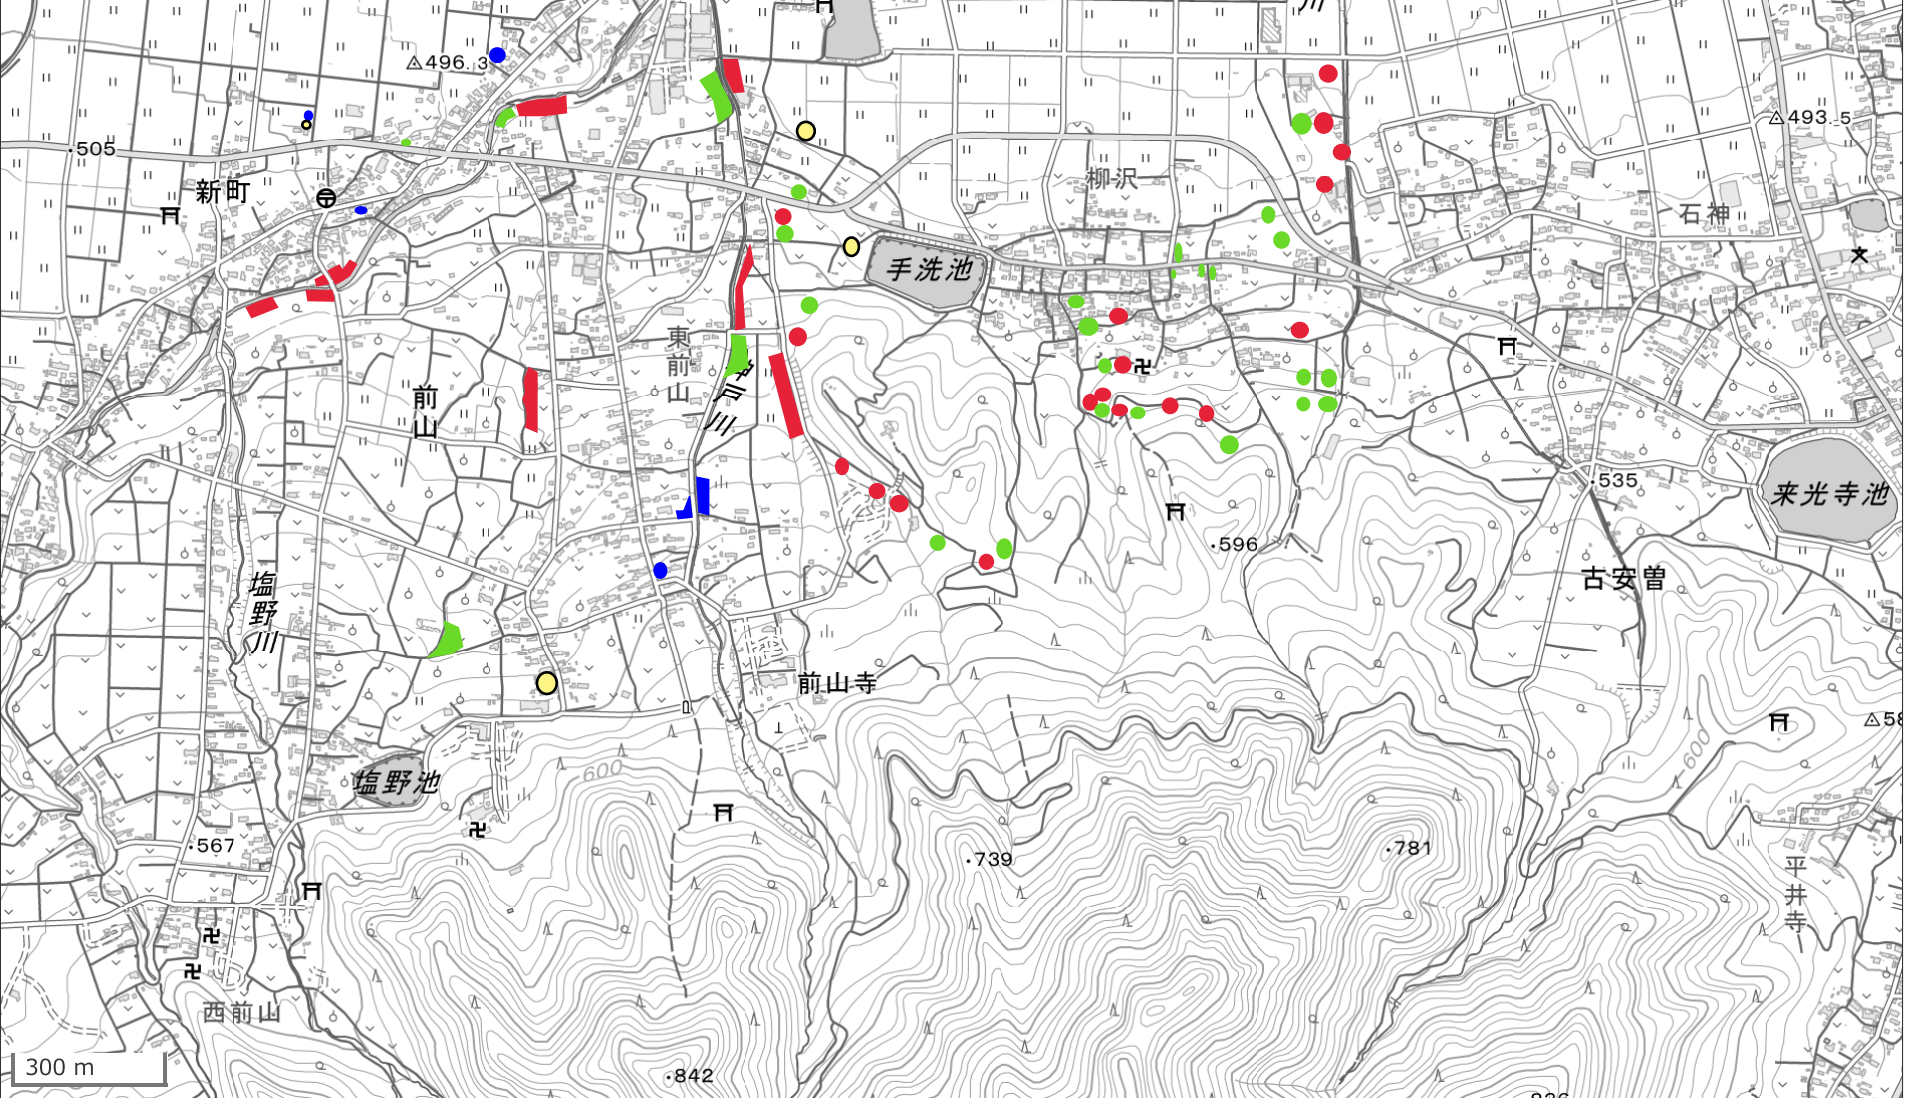

有害外来植物繁茂調査マップ

－2020年(令和2年)調査－

- 1 奈良尾・平井寺
- 2 下組・中組・石神・鈴子
- 3 下之郷・桜
- 4 柳沢・東前山・新町
- 5 下本郷・保野・上小島・下小島
- 6 五加・東五加・上本郷・中野・学海南・学海北・十人
- 7 舞田・八木沢・八舞・セレーノ八木沢
- 8 西前山・手塚・野倉
- 9 山田・手塚(一部)・別所温泉

この調査は、次の有害外来植物の繁茂状況について、塩田まちづくり協議会環境保全部会の部会員が2020年(一部2021年に追加調査)に現地調査したものです。

アチク

ブクサ-オブクサ

オサクサキク

国土地理院地図

有害外来植物繁茂調査マップ(2020年) 下之郷・桜

セイヨウアサダチノ

アルチリ

ブタクサ・オオバクサ

材木竹仔ク

国土地理院地図

有害外来植物繁茂調査マップ(2020年) 柳沢・東前山・新町

セイカワダチク

アルチリ

ブクサ-オバクサ

材ツケ仔ク

国土地理院地図

有害外来植物繁茂調査マップ(2020年) 下本郷・保野・上小島・下小島

セイカアワダチソウ

アレチソウ

ブクキ・オオブクキ

材木ノ仔ク

国土地理院地図

有害外来植物繁茂調査マップ(2020年)

五加・東五加・上本郷・中野・学海南・学海北・十人