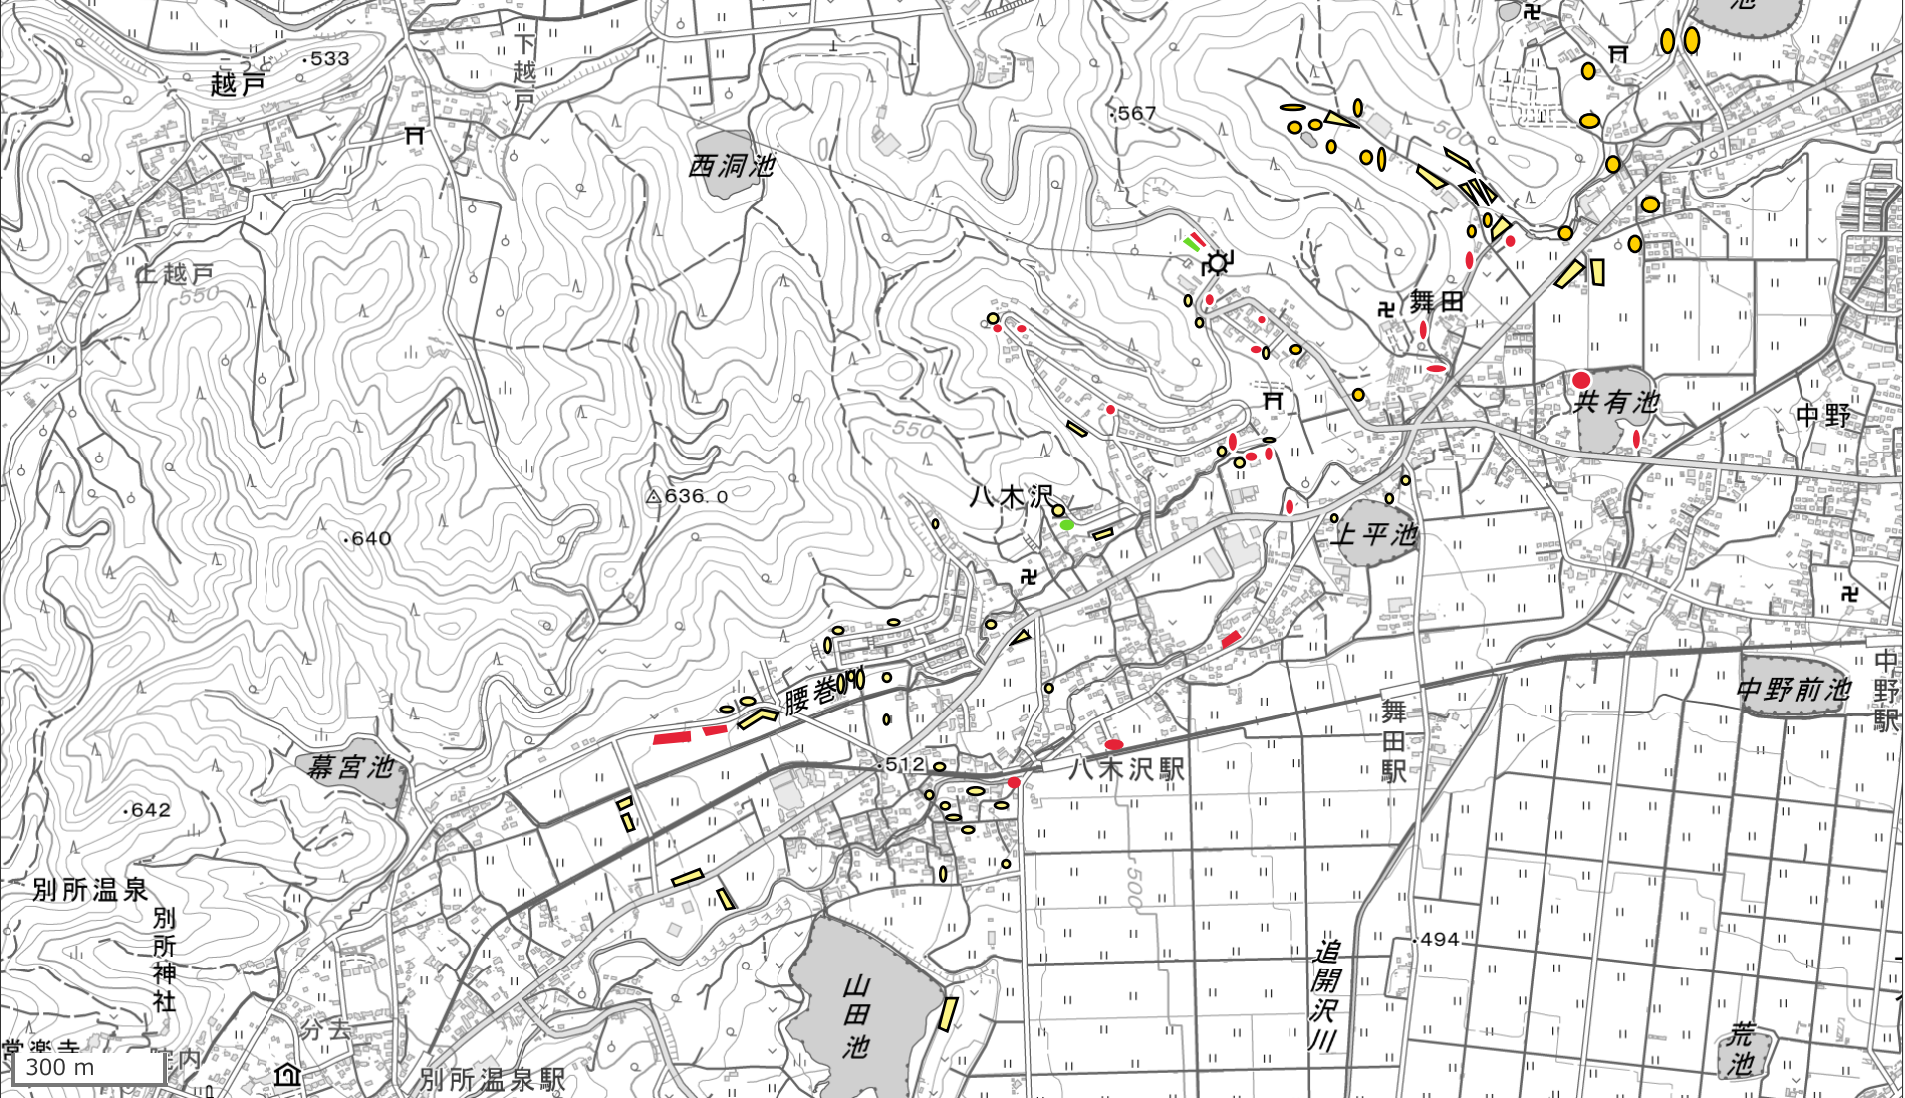

有害外来植物繁茂調査マップ

－2020年(令和2年)調査－

- 1 奈良尾・平井寺
- 2 下組・中組・石神・鈴子
- 3 下之郷・桜
- 4 柳沢・東前山・新町
- 5 下本郷・保野・上小島・下小島
- 6 五加・東五加・上本郷・中野・学海南・学海北・十人
- 7 舞田・八木沢・八舞・セレーノ八木沢
- 8 西前山・手塚・野倉
- 9 山田・手塚(一部)・別所温泉

この調査は、次の有害外来植物の繁茂状況について、塩田まちづくり協議会環境保全部会の部会員が2020年(一部2021年に追加調査)に現地調査したものです。

有害外来植物繁茂調査マップ(2020年) 下本郷・保野・上小島・下小島

セイカアワダチソウ

アレチソウ

ブクキ・オオブクキ

材木ノ仔ク

国土地理院地図

有害外来植物繁茂調査マップ(2020年)

五加・東五加・上本郷・中野・学海南・学海北・十人

セイヨウアザミ

アザミ

ブタクサ・オオバクサ

オオバクサ

国土地理院地図

有害外来植物繁茂調査マップ(2020年) 舞田・八木沢・八舞・セレーノ八木沢

セイヨウアサギサ

アルカリ

ブタクサ・オオバクサ

材竹仔ク

国土地理院地図

有害外来植物繁茂調査マップ(2020年) 西前山・手塚・野倉

セイヨウアサギサ
 アザリ
 ブタクサ・オオバクサ
 材竹仔ク

国土地理院地図

有害外来植物繁茂調査マップ(2020年) 山田・手塚(一部)・別所温泉