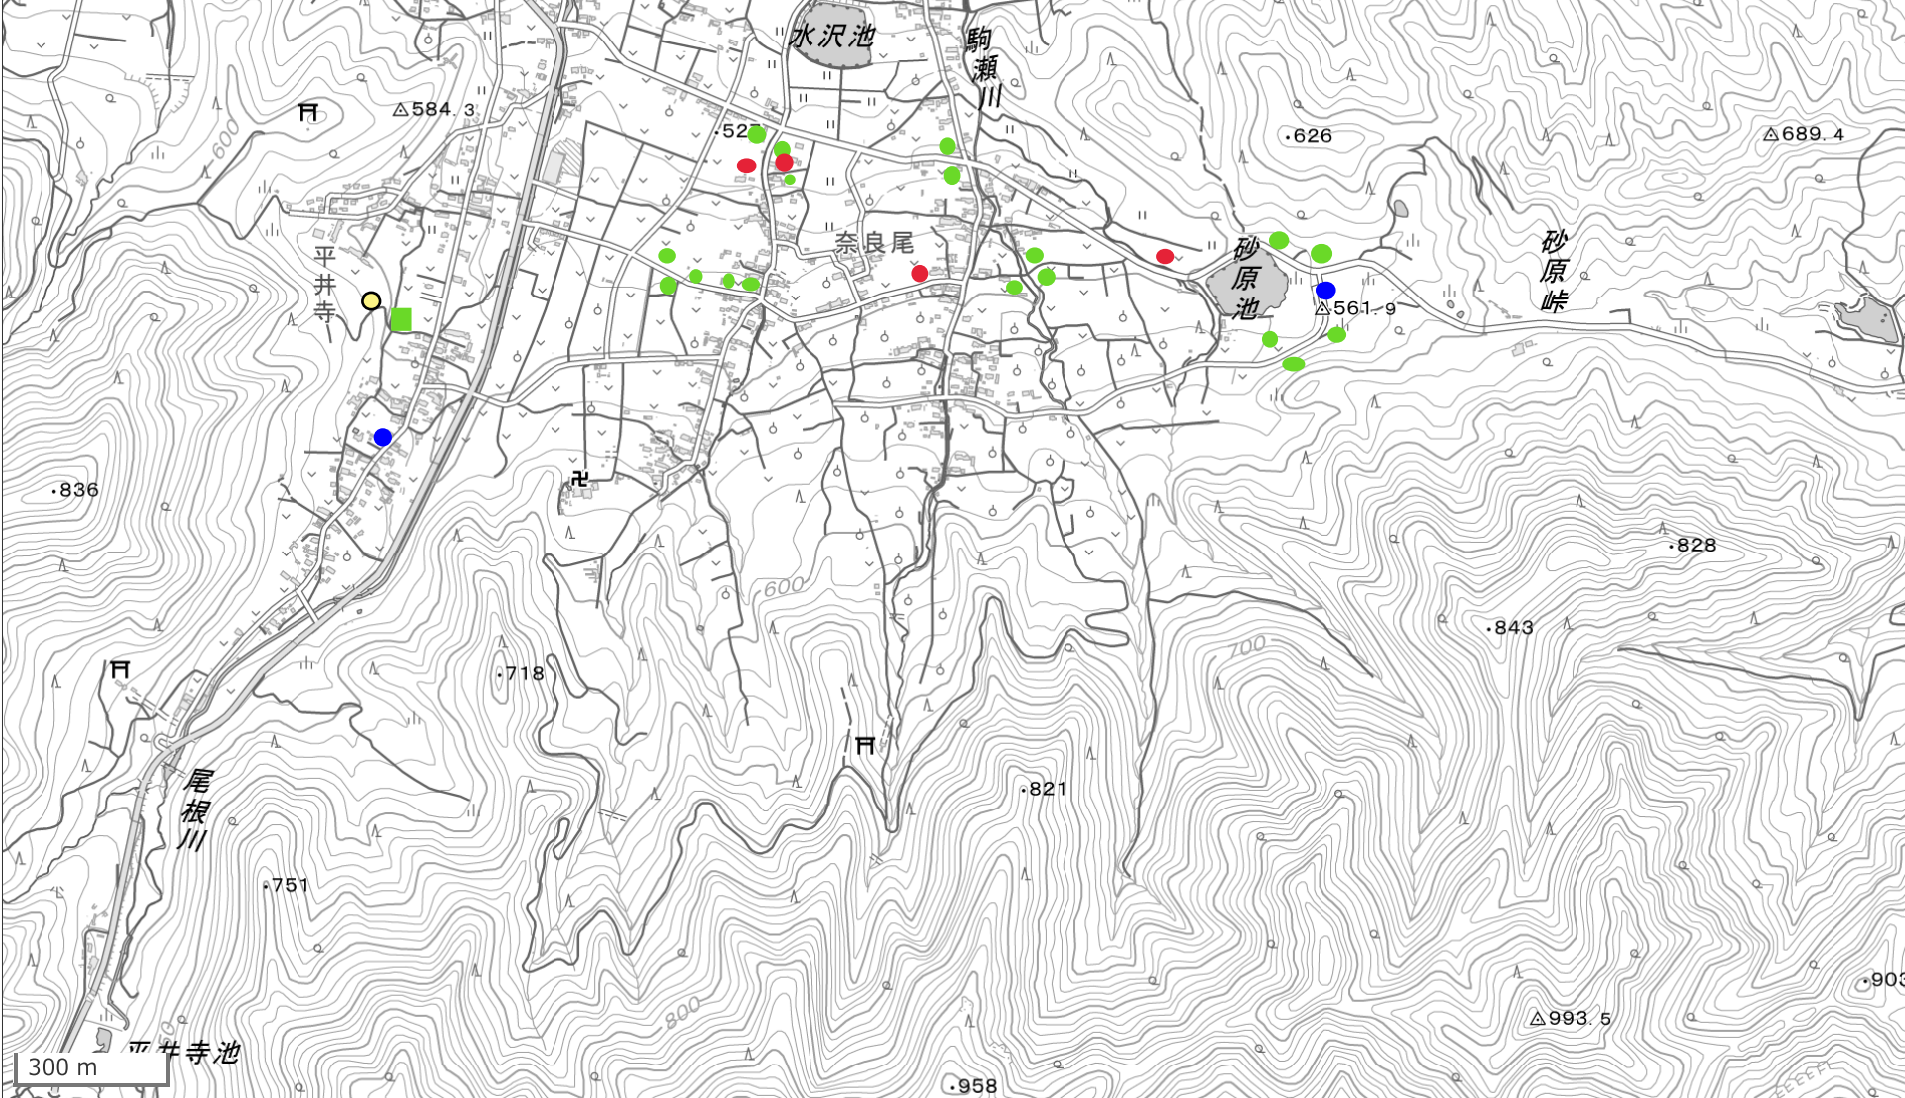

セイカアワダチソウ

アルカリ

ブクサ-オボクサ

材キノイリ

国土地理院地図