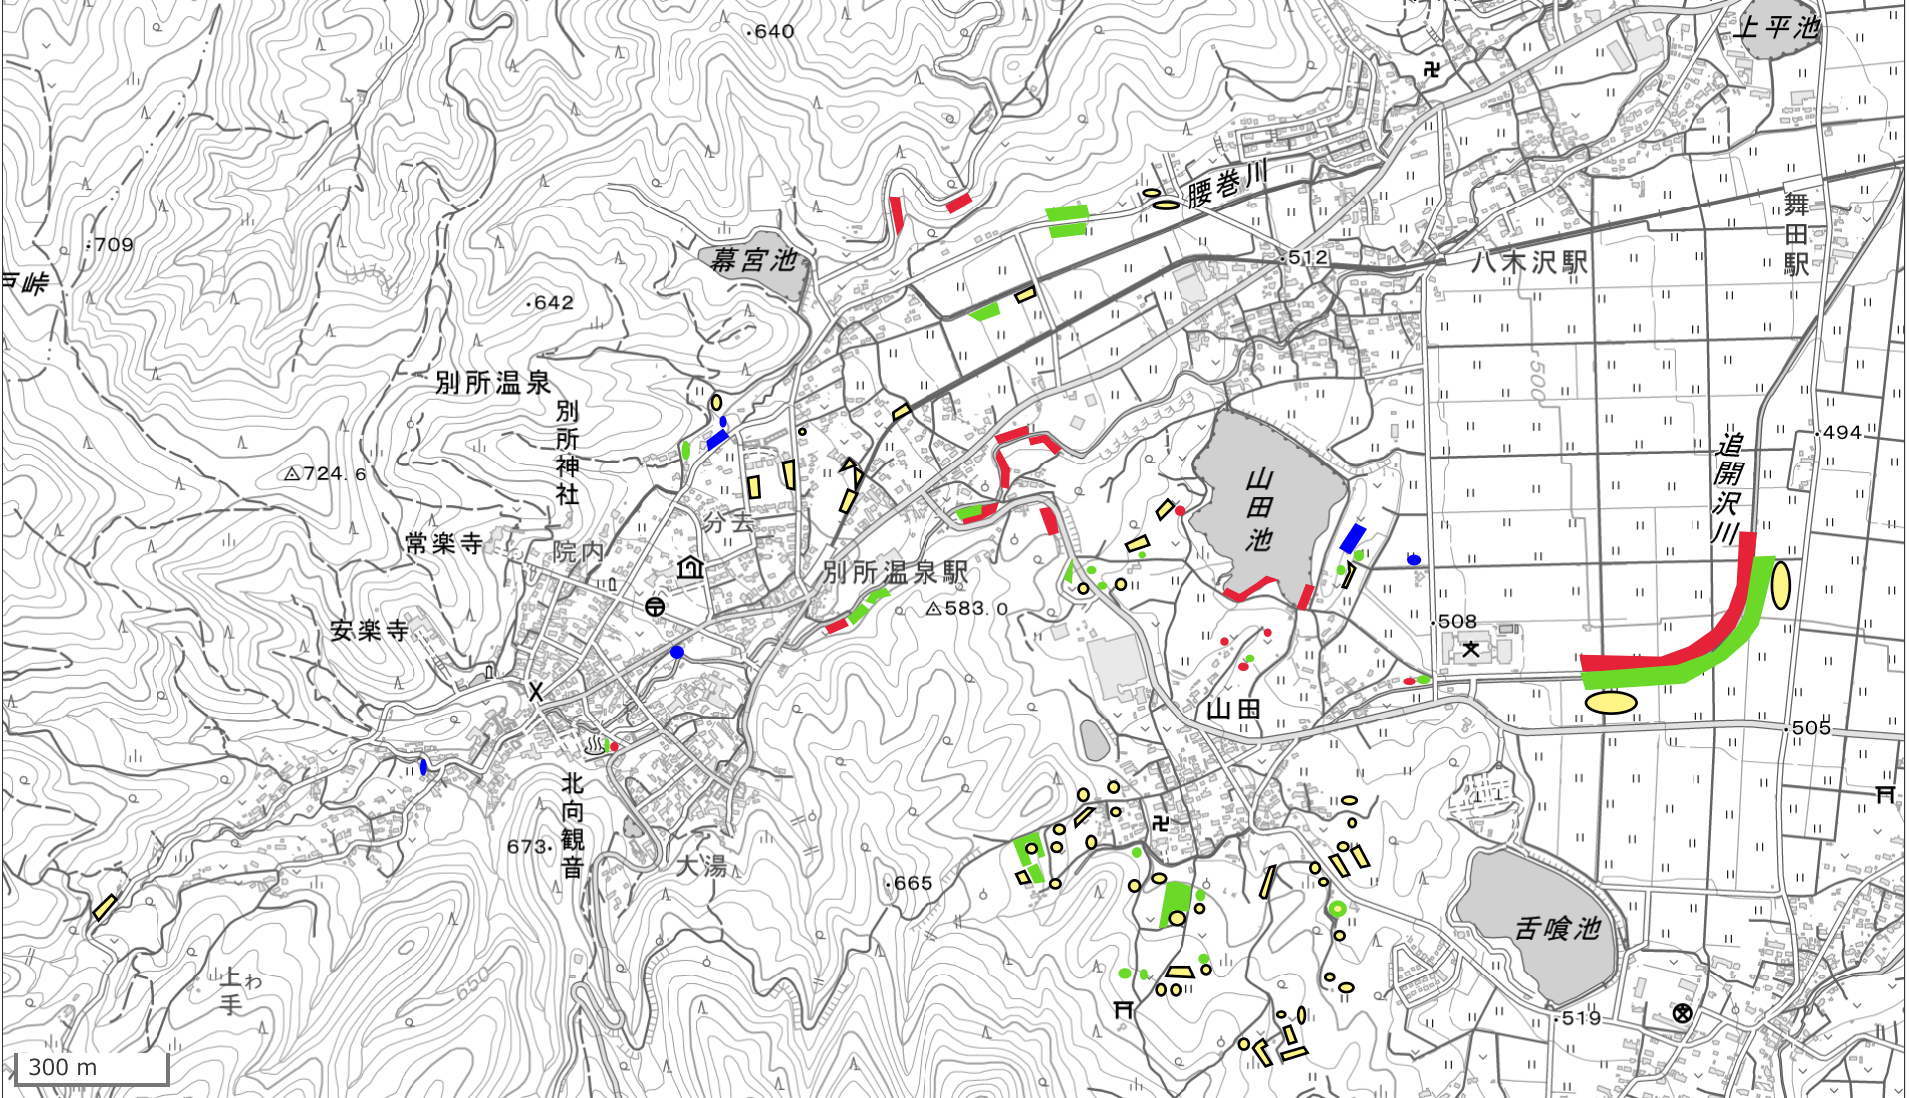

有害外来植物繁茂調査マップ

－2020年(令和2年)調査－

- 1 奈良尾・平井寺
- 2 下組・中組・石神・鈴子
- 3 下之郷・桜
- 4 柳沢・東前山・新町
- 5 下本郷・保野・上小島・下小島
- 6 五加・東五加・上本郷・中野・学海南・学海北・十人
- 7 舞田・八木沢・八舞・セレーノ八木沢
- 8 西前山・手塚・野倉
- 9 山田・手塚(一部)・別所温泉

この調査は、次の有害外来植物の繁茂状況について、塩田まちづくり協議会環境保全部会の部会員が2020年(一部2021年に追加調査)に現地調査したものです。

有害外来植物繁茂調査マップ(2020年) 下本郷・保野・上小島・下小島

セイカアワダチソウ

アレチソウ

ブクキ・オオブクキ

材木ノ仔ク

国土地理院地図

有害外来植物繁茂調査マップ(2020年)

五加・東五加・上本郷・中野・学海南・学海北・十人

セイヨウアザミ

アザミ

ブタクサ・オオバクサ

オオバクサ

国土地理院地図

有害外来植物繁茂調査マップ(2020年) 舞田・八木沢・八舞・セレーノ八木沢

セイヨウアサギサ

アルカリ

ブタクサ・オオバクサ

材竹仔ク

国土地理院地図

有害外来植物繁茂調査マップ(2020年) 西前山・手塚・野倉

セイヨウアサギサ
 アザリ
 ブタクサ・オオバクサ
 材竹仔ク

国土地理院地図

有害外来植物繁茂調査マップ(2020年) 山田・手塚(一部)・別所温泉