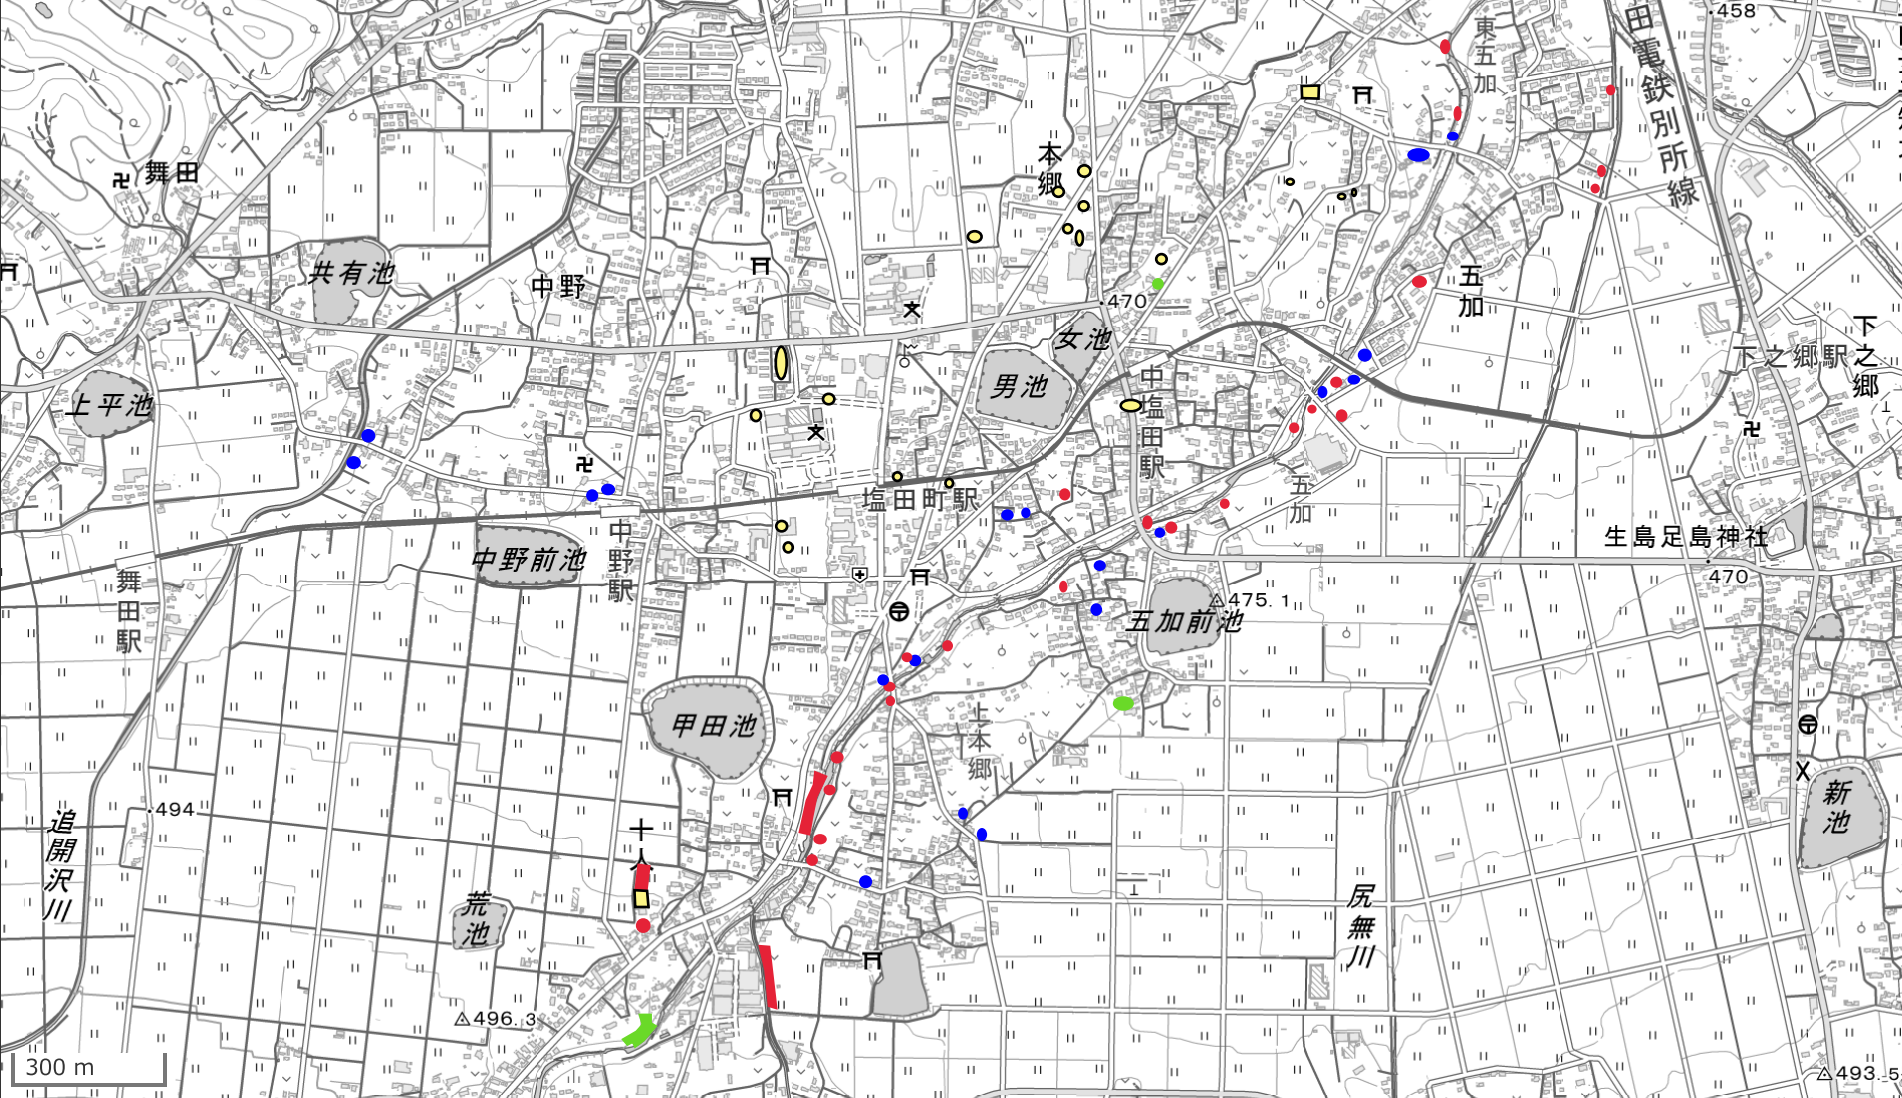

有害外来植物繁茂調査マップ

－2020年(令和2年)調査－

- 1 奈良尾・平井寺
- 2 下組・中組・石神・鈴子
- 3 下之郷・桜
- 4 柳沢・東前山・新町
- 5 下本郷・保野・上小島・下小島
- 6 五加・東五加・上本郷・中野・学海南・学海北・十人
- 7 舞田・八木沢・八舞・セレーノ八木沢
- 8 西前山・手塚・野倉
- 9 山田・手塚(一部)・別所温泉

この調査は、次の有害外来植物の繁茂状況について、塩田まちづくり協議会環境保全部会の部会員が2020年(一部2021年に追加調査)に現地調査したものです。

材木竹仔ク

国土地理院地図

有害外来植物繁茂調査マップ(2020年) 柳沢・東前山・新町

セイカワダチク

アルチリ

ブクサ-オバクサ

材ツケ仔ク

国土地理院地図

有害外来植物繁茂調査マップ(2020年) 下本郷・保野・上小島・下小島

セイカアワダチソウ

アレチソウ

ブクキ・オオブクキ

材木ノ仔ク

国土地理院地図

有害外来植物繁茂調査マップ(2020年)

五加・東五加・上本郷・中野・学海南・学海北・十人

ブタクサ・オオバクサ

材竹仔ク

国土地理院地図

有害外来植物繁茂調査マップ(2020年) 西前山・手塚・野倉

セイヨウアサギサ
 アザリ
 ブタクサ・オオバクサ
 材竹仔ク

国土地理院地図

有害外来植物繁茂調査マップ(2020年) 山田・手塚(一部)・別所温泉