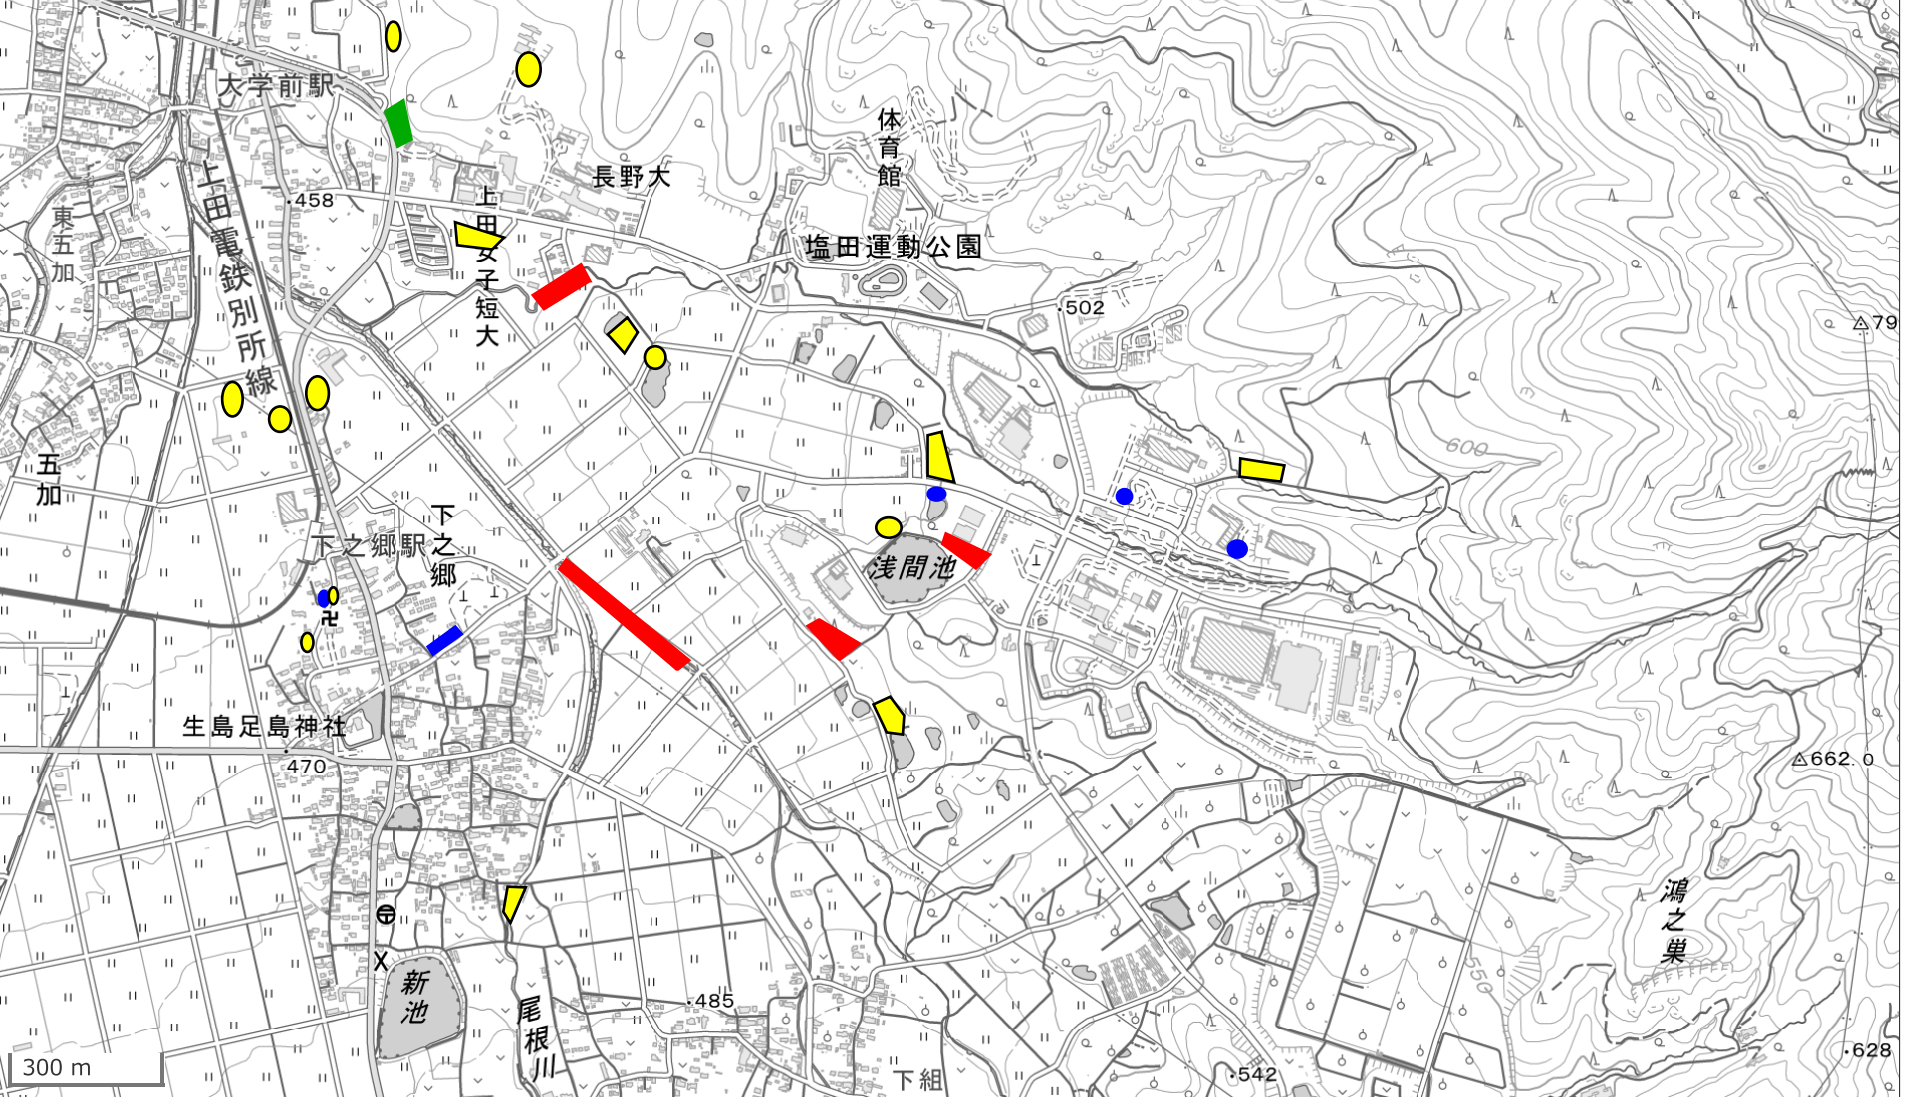

有害外来植物繁茂調査マップ

－2020年(令和2年)調査－

- 1 奈良尾・平井寺
- 2 下組・中組・石神・鈴子
- 3 下之郷・桜
- 4 柳沢・東前山・新町
- 5 下本郷・保野・上小島・下小島
- 6 五加・東五加・上本郷・中野・学海南・学海北・十人
- 7 舞田・八木沢・八舞・セレーノ八木沢
- 8 西前山・手塚・野倉
- 9 山田・手塚(一部)・別所温泉

この調査は、次の有害外来植物の繁茂状況について、塩田まちづくり協議会環境保全部会の部会員が2020年(一部2021年に追加調査)に現地調査したものです。

有害外来植物繁茂調査マップ(2020年) 奈良尾・平井寺

セイヨウアサギサ

アルカリ

ブタクサ・オオバクサ

材料ケイク

国土地理院地図

有害外来植物繁茂調査マップ(2020年) 下組・中組・石神・鈴子

セイウアワダチク

アチク

ブクサ-オブクサ

オサクサキク

国土地理院地図

有害外来植物繁茂調査マップ(2020年) 下之郷・桜

セイヨウアサダチノ

アルチリ

ブタクサ・オオバクサ

材木竹仔ク

国土地理院地図

有害外来植物繁茂調査マップ(2020年) 柳沢・東前山・新町

セイカワダチク

アルチリ

ブクサ-オバクサ

材ツケ仔ク

国土地理院地図